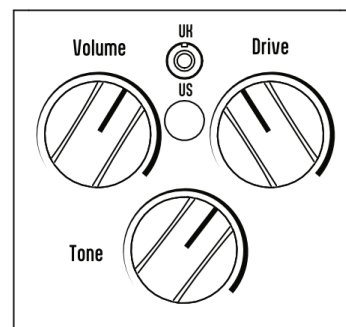

5. Вход 1/4" jack
6. Выход 1/4" jack
7. 9В адаптер питания (отрицательная полярность)

НАСТРОЙКИ

Ритм на хамбакерах

- Volume: на 10 часов
- Drive: на 2 часа
- Tone: на 2 часа
- Режим US

Соло на хамбакерах

- Volume: на 11 часов
- Drive: на 10 часов
- Tone: на 1 час
- Режим UK

Блюз на синглах

- Volume: на 1 час
- Drive: на 11 часов
- Tone: на 1 час
- Режим US

ТЕХНИЧЕСКИЕ ХАРАКТЕРИСТИКИ:

- Компоненты премиум-класса, в том числе операционный усилитель TLO82CP, транзисторы 2N7000, конденсаторы и резисторы, отобранные вручную.
- Элементы управления: Volume, Drive, Tone и переключатель UK/US.
- Сквозная конструкция.
- Байпас.
- Батарея 9 В или внешний регулируемый адаптер постоянного тока 9–18 В (центральный минус).
- Потребляемый ток: 5,5 мА (9 В) / 6,5 мА (18 В).
- Изготовленный по индивидуальному заказу стальной корпус с прочным порошковым покрытием.
- ¼" mono jack входные и выходные разъемы.
- Размеры: 11,3 x 6,4 x 3,8 см.
- Вес: 380 г.