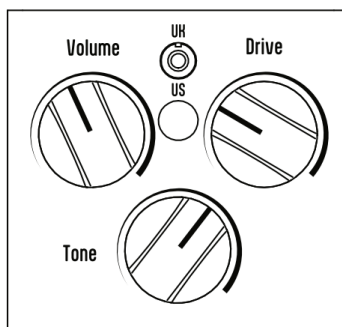

ЭЛЕМЕНТЫ УПРАВЛЕНИЯ

1. Volume

Эта регулировка позволяет устанавливать уровень громкости на выходе из педали.

2. Drive

Регулировка по часовой позволяет повышает уровень усиления или искажения.

3. Tone

Перемещение этой ручки по часовой стрелке изменяет тон после добавления усиления операционным усилителем.

5. Вход 1/4" jack
6. Выход 1/4" jack
7. 9В адаптер питания (отрицательная полярность)

НАСТРОЙКИ

Ритм на хамбакерах

- Volume: на 10 часов
- Drive: на 2 часа
- Tone: на 2 часа
- Режим US

Соло на хамбакерах

- Volume: на 11 часов
- Drive: на 10 часов
- Tone: на 1 час
- Режим UK

Блюз на синглах

- Volume: на 1 час
- Drive: на 11 часов
- Tone: на 1 час
- Режим US

ТЕХНИЧЕСКИЕ ХАРАКТЕРИСТИКИ:

- Компоненты премиум-класса, в том числе операционный усилитель TLO82CP, транзисторы 2N7000, конденсаторы и резисторы, отобранные вручную.
- Элементы управления: Volume, Drive, Tone и переключатель UK/US.
- Сквозная конструкция.
- Байпас.
- Батарея 9 В или внешний регулируемый адаптер постоянного тока 9–18 В (центральный минус).
- Потребляемый ток: 5,5 мА (9 В) / 6,5 мА (18 В).
- Изготовленный по индивидуальному заказу стальной корпус с прочным порошковым покрытием.
- ¼" mono jack входные и выходные разъемы.
- Размеры: 11,3 x 6,4 x 3,8 см.
- Вес: 380 г.