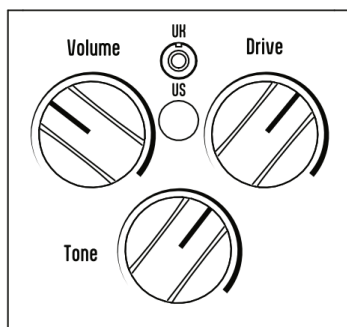

ЭЛЕМЕНТЫ УПРАВЛЕНИЯ

1. Volume

Эта регулировка позволяет устанавливать уровень громкости на выходе из педали.

2. Drive

Регулировка по часовой позволяет повышает уровень усиления или искажения.

3. Tone

Перемещение этой ручки по часовой стрелке изменяет тон после добавления усиления операционным усилителем.

4. Переключатель UK/US

Режим UK делает его более звонким с перегруженной верхней серединой и увеличенной громкостью. Режим US делает звук более “твидовым”, как усиленная смесь легкого перегруза с чистым звуком.

5. Вход 1/4" jack
6. Выход 1/4" jack
7. 9В адаптер питания (отрицательная полярность)

НАСТРОЙКИ

Ритм на хамбакерах

- Volume: на 10 часов
- Drive: на 2 часа
- Tone: на 2 часа
- Режим US

Соло на хамбакерах

- Volume: на 11 часов
- Drive: на 10 часов
- Tone: на 1 час
- Режим UK

Блюз на синглах

- Volume: на 1 час
- Drive: на 11 часов
- Tone: на 1 час
- Режим US

ТЕХНИЧЕСКИЕ ХАРАКТЕРИСТИКИ:

- Компоненты премиум-класса, в том числе операционный усилитель TLO82CP, транзисторы 2N7000, конденсаторы и резисторы, отобранные вручную.
- Элементы управления: Volume, Drive, Tone и переключатель UK/US.
- Сквозная конструкция.
- Байпас.
- Батарея 9 В или внешний регулируемый адаптер постоянного тока 9–18 В (центральный минус).
- Потребляемый ток: 5,5 мА (9 В) / 6,5 мА (18 В).
- Изготовленный по индивидуальному заказу стальной корпус с прочным порошковым покрытием.
- ¼" mono jack входные и выходные разъемы.
- Размеры: 11,3 x 6,4 x 3,8 см.
- Вес: 380 г.