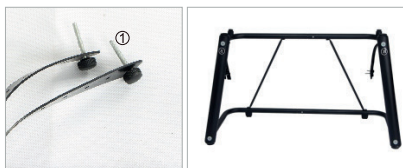

1. Подготовьте комплектующие.

4. Вставьте трубы (6) и (7) в отверстия труб (8) и скрепите U-образные трубы (6) и (7) штангами (4).

2. Скрепите трубы (6) и (7) болтами (2).

5. Прикрепите ленту (5) винтом (2) снизу трубы (6). С другой стороны сделайте то же самое.

3. Возьмите одну трубу (8), положите справа от нее другую трубу (8). Расположите их отверстиями вверх (см. рис.).

6. Вставьте два штифта (1), они предназначены для закрепления инструмента на стойке.

КОМПЛЕКТАЦИЯ: