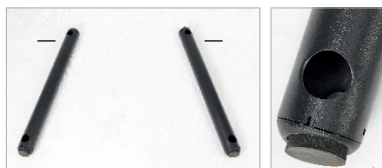

1. Подготовьте комплектующие.

4. Вставьте трубы (6) и (7) в отверстия труб (8) и скрепите U-образные трубы (6) и (7) штангами (4).

2. Скрепите трубы (6) и (7) болтами (2).

5. Прикрепите ленту (5) винтом (2) снизу трубы (6). С другой стороны сделайте то же самое.

3. Возьмите одну трубу (8), положите справа от нее другую трубу (8). Расположите их отверстиями вверх (см. рис.).

6. Вставьте два штифта (1), они предназначены для закрепления инструмента на стойке.

КОМПЛЕКТАЦИЯ: