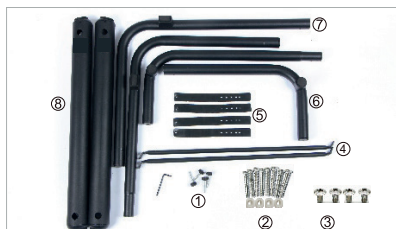

ROCKDALE KEYS U-STAND

РУКОВОДСТВО ПОЛЬЗОВАТЕЛЯ

Rockdale®
I . I I I :

ПРЕДУПРЕЖДЕНИЕ (МЕРЫ ПРЕДОСТОРОЖНОСТИ)

- Сборку стойки необходимо выполнять как минимум вдвоем.
- Собирать стойку необходимо на ровной поверхности.
- До полного завершения сборки на размещать клавишные инструменты на стойке
- При сборке следить за тем, чтобы пальцы рук не находились в местах креплений и затягивания болтов

1. Подготовьте комплектующие.

4. Вставьте трубы (6) и (7) в отверстия труб (8) и скрепите U-образные трубы (6) и (7) штангами (4).

2. Скрепите трубы (6) и (7) болтами (2).

5. Прикрепите ленту (5) винтом (2) снизу трубы (6). С другой стороны сделайте то же самое.

3. Возьмите одну трубу (8), положите справа от нее другую трубу (8). Расположите их отверстиями вверх (см. рис.).

6. Вставьте два штифта (1), они предназначены для закрепления инструмента на стойке.

КОМПЛЕКТАЦИЯ: