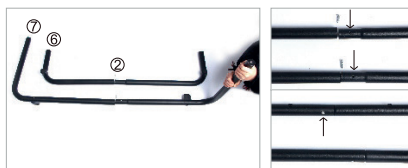

ROCKDALE KEYS U-STAND

РУКОВОДСТВО ПОЛЬЗОВАТЕЛЯ

Rockdale®
I . I I I :

ПРЕДУПРЕЖДЕНИЕ (МЕРЫ ПРЕДОСТОРОЖНОСТИ)

- Сборку стойки необходимо выполнять как минимум вдвоем.
- Собирать стойку необходимо на ровной поверхности.
- До полного завершения сборки на размещать клавишные инструменты на стойке
- При сборке следить за тем, чтобы пальцы рук не находились в местах креплений и затягивания болтов

1. Подготовьте комплектующие.

4. Вставьте трубы (6) и (7) в отверстия труб (8) и скрепите U-образные трубы (6) и (7) штангами (4).

2. Скрепите трубы (6) и (7) болтами (2).

5. Прикрепите ленту (5) винтом (2) снизу трубы (6). С другой стороны сделайте то же самое.

3. Возьмите одну трубу (8), положите справа от нее другую трубу (8). Расположите их отверстиями вверх (см. рис.).

6. Вставьте два штифта (1), они предназначены для закрепления инструмента на стойке.

КОМПЛЕКТАЦИЯ: