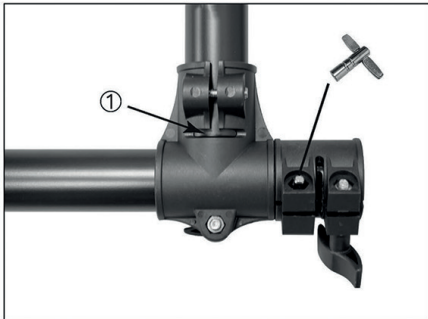

1. 2 Соедините стойки, как показано ниже на картинках и скрепите их винтами.

Замечание: убедитесь, что стойка вошла в крепежный узел, как показано на рисунке стрелкой ①.