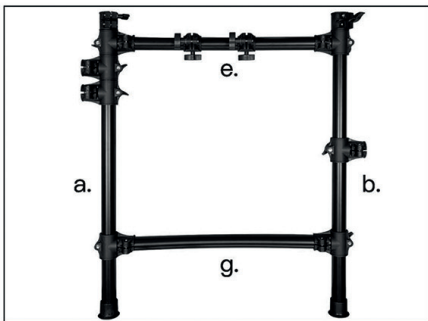

**Замечание:** убедитесь, что стойка вошла в крепежный узел, как показано на рисунке стрелкой ①.

Рис. 1

Рис. 2

Рис. 3

Рис. 4

Рис. 5

- 3 Установите и настройте педаль бас-барабана с помощью барабанного ключа.