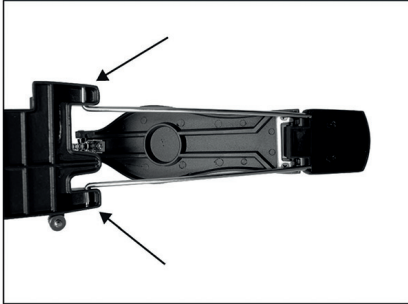

**Замечание:** убедитесь, что стойка вошла в крепежный узел, как показано на рисунке стрелкой ①.

Рис. 1

Рис. 2

Рис. 3

Рис. 4

Рис. 5

- 3 Установите и настройте педаль бас-барабана с помощью барабанного ключа.