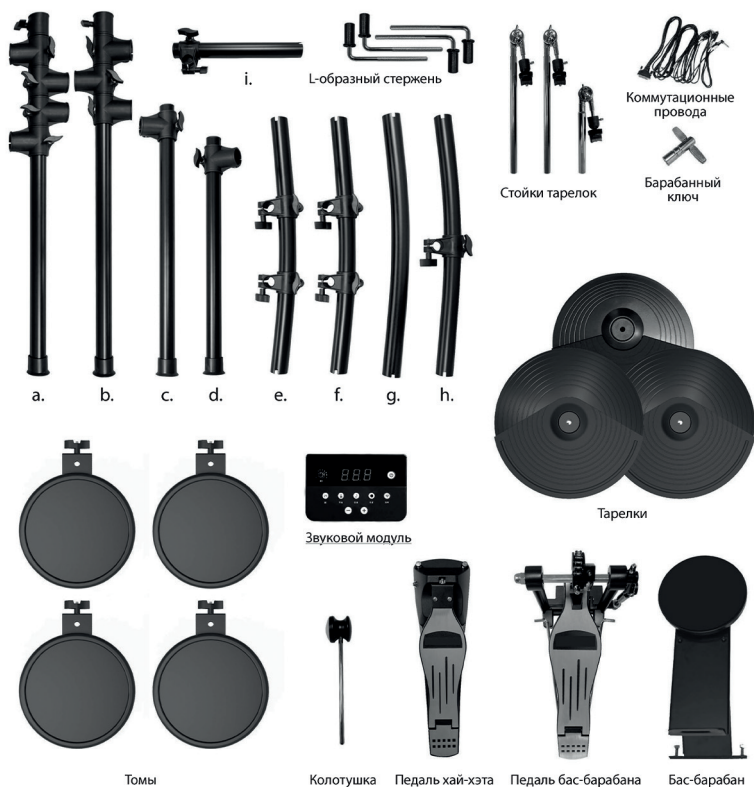

ИНСТРУКЦИЯ ПО СБОРКЕ

ПРИСПОСОБЛЕНИЯ ДЛЯ СБОРКИ

1. 1 Нож (в комплект поставки не входит) для разрезания упаковочной ленты.
2. 2 Барабанный ключ (находится в чехле для барабанных палочек) для установки стоек и регулировки пэдов.

Порядок сборки:

1. 1 Вскройте коробку с помощью ножа и извлеките из нее все детали, показанные на картинке ниже. Проверьте наличие всех деталей.