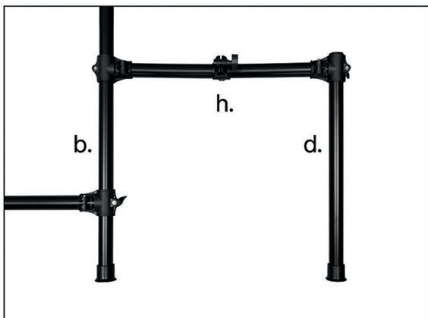

**Замечание:** убедитесь, что стойка вошла в крепежный узел, как показано на рисунке стрелкой ①.

Рис. 1

Рис. 2

Рис. 3

Рис. 4

Рис. 5

- 3 Установите и настройте педаль бас-барабана с помощью барабанного ключа.