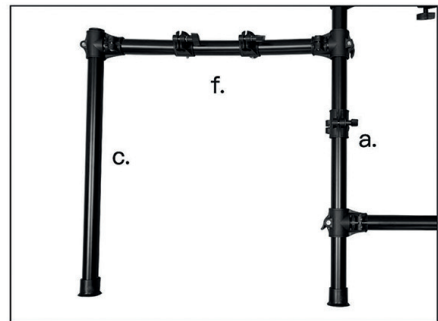

**Замечание:** убедитесь, что стойка вошла в крепежный узел, как показано на рисунке стрелкой ①.

Рис. 1

Рис. 2

Рис. 3

Рис. 4

Рис. 5

- 3 Установите и настройте педаль бас-барабана с помощью барабанного ключа.