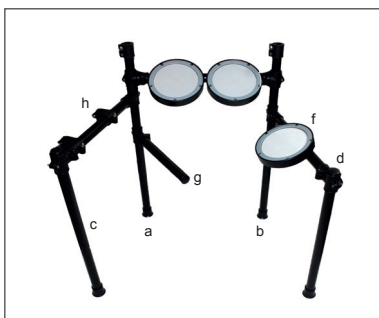

3. Соедините другие стойки, как показано на рисунке.