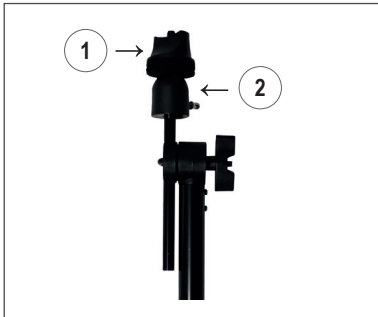

1. 3 Установите пэды тарелок в кронштейны для тарелок.

1. Снимите крыльчатую гайку тарелки и затяните винт держателя тарелки.