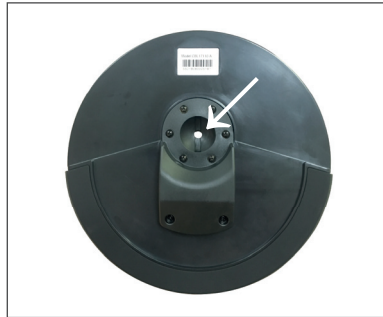

2. Поместите пэд тарелки на держатель. **Внимание!** Вставьте пазы тарелки в пазы держателя.