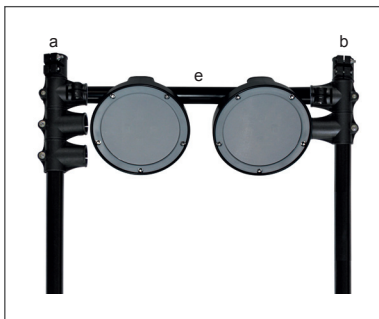

Тарелки

Педали

2 Соберите стойки, закрепляя винтами, как показано ниже.

1. Установите томы на держатели e и f.

Внимание! При соединении барабанных стоек убедитесь, что держатель находится в положении 1. Затем закрепите винт 2 с помощью ключа для настройки барабана.