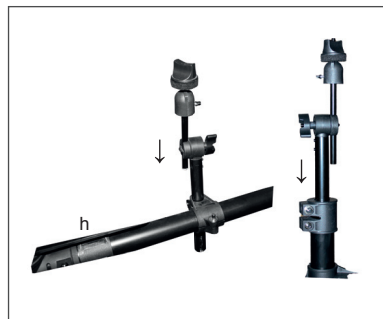

4. Вставьте кронштейны для тарелок в стойки a, b и держатель h.