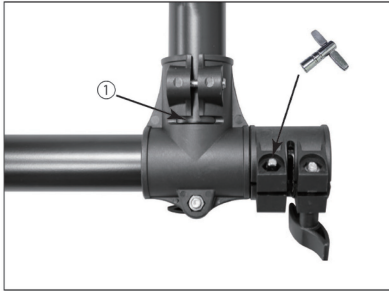

ИНСТРУКЦИИ ПО СБОРКЕ

1. Приспособления для сборки

- (1) Нож (в комплект поставки не входит) для разрезания упаковочной ленты.
- (2) Барабанный ключ (находится в чехле для барабанных палочек) для установки стоек и регулировки пэдов.

2. Порядок сборки:

- (1) Вскройте коробку с помощью ножа и извлеките из нее все детали, показанные на картинке ниже. Проверьте наличие всех деталей.

 <p>a</p> <p>x 1</p>	 <p>b</p> <p>x 1</p>	 <p>c</p> <p>x 2</p>	 <p>d</p> <p>x 1</p>	 <p>e</p> <p>x 1</p>	 <p>f</p> <p>x 1</p>	 <p>g</p> <p>x 1</p>
 <p>Бас-барабан x 1</p>	 <p>Педаль бас-барабана x 1</p>	 <p>Колотушка x 1</p>		 <p>Барабанный ключ x 1</p>		
 <p>Звуковой модуль x 1</p>	 <p>Коммутационные кабели x 1</p>	 <p>Педаль хай-хэт</p>		 <p>Кабель для тарелки крэш (2) x 1</p>		
 <p>Том 8" x 2</p>	 <p>Тарелки x 3</p>	 <p>L-образный стержень x 4</p> <p>Кронштейны x 3</p>				
 <p>Блок питания x 1</p>						

(2) Соедините стойки, как показано ниже на картинках и скрепите их винтами.

Замечание: убедитесь, что стойка вошла в крепежный узел, как показано на рисунке стрелкой ①.

Рис. 1

Рис. 2

Рис. 3

Рис. 4

(3) Установите бас-барабан.

Замечание: собирайте установку и коммутируйте кабели при полностью отключенном электропитании.

ROCKDALE

КОМПЛЕКТАЦИЯ:

- Двухслойный сетчатый пэд малого барабана (8 дюймов)
- Двухслойные сетчатые пэды трех томов (8 дюймов)
- Двухслойные сетчатый пэд бас-барабана (8 дюймов)
- Три тарелки Hi-hat, Crash и Ride (10 дюймов)
- Триггерная педаль Hi-hat
- Педаль для бас-барабана с колотушкой
- Металлическая рама SPCC
- Перкуссионный звуковой модуль
- Соединительные кабели
- Ключ для сборки
- Адаптер питания
- Инструкция по сборке
- Руководство пользователя