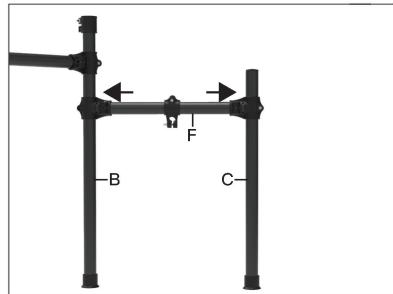

2. Порядок сборки:

- (1) Вскройте коробку с помощью ножа и извлеките из нее все детали, показанные на картинке ниже. Проверьте наличие всех деталей.

 <p>a</p> <p>x 1</p>	 <p>b</p> <p>x 1</p>	 <p>c</p> <p>x 2</p>	 <p>d</p> <p>x 1</p>	 <p>e</p> <p>x 1</p>	 <p>f</p> <p>x 1</p>	 <p>g</p> <p>x 1</p>
 <p>Бас-барабан x 1</p>	 <p>Педаль бас-барабана x 1</p>	 <p>Колотушка x 1</p>		 <p>Барабанный ключ x 1</p>		
 <p>Звуковой модуль x 1</p>	 <p>Коммутационные кабели x 1</p>	 <p>Педаль хай-хэт</p>		 <p>Кабель для тарелки крэш (2) x 1</p>		
 <p>Том 8" x 2</p>	 <p>Тарелки x 3</p>	 <p>L-образный стержень x 4</p> <p>Кронштейны x 3</p>				
 <p>Блок питания x 1</p>						

(2) Соедините стойки, как показано ниже на картинках и скрепите их винтами.

Замечание: убедитесь, что стойка вошла в крепежный узел, как показано на рисунке стрелкой ①.

Рис. 1

Рис. 2

Рис. 3

Рис. 4

(3) Установите бас-барабан.

Замечание: собирайте установку и коммутируйте кабели при полностью отключенном электропитании.

ROCKDALE

КОМПЛЕКТАЦИЯ:

- Двухслойный сетчатый пэд малого барабана (8 дюймов)
- Двухслойные сетчатые пэды трех томов (8 дюймов)
- Двухслойные сетчатый пэд бас-барабана (8 дюймов)
- Три тарелки Hi-hat, Crash и Ride (10 дюймов)
- Триггерная педаль Hi-hat
- Педаль для бас-барабана с колотушкой
- Металлическая рама SPCC
- Перкуссионный звуковой модуль
- Соединительные кабели
- Ключ для сборки
- Адаптер питания
- Инструкция по сборке
- Руководство пользователя