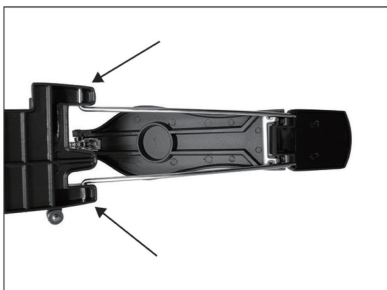

2. Порядок сборки:

- (1) Вскройте коробку с помощью ножа и извлеките из нее все детали, показанные на картинке ниже. Проверьте наличие всех деталей.

 <p>a</p> <p>x 1</p>	 <p>b</p> <p>x 1</p>	 <p>c</p> <p>x 2</p>	 <p>d</p> <p>x 1</p>	 <p>e</p> <p>x 1</p>	 <p>f</p> <p>x 1</p>	 <p>g</p> <p>x 1</p>
 <p>Бас-барабан x 1</p>	 <p>Педаль бас-барабана x 1</p>	 <p>Колотушка x 1</p>		 <p>Барабанный ключ x 1</p>		
 <p>Звуковой модуль x 1</p>	 <p>Коммутационные кабели x 1</p>	 <p>Педаль хай-хэт</p>		 <p>Кабель для тарелки крэш (2) x 1</p>		
 <p>Том 8" x 2</p>	 <p>Тарелки x 3</p>	 <p>L-образный стержень x 4</p> <p>Кронштейны x 3</p>				
 <p>Блок питания x 1</p>						

(2) Соедините стойки, как показано ниже на картинках и скрепите их винтами.

Замечание: убедитесь, что стойка вошла в крепежный узел, как показано на рисунке стрелкой ①.

Рис. 1

Рис. 2

Рис. 3

Рис. 4

(3) Установите бас-барабан.

Замечание: собирайте установку и коммутируйте кабели при полностью отключенном электропитании.

ROCKDALE

КОМПЛЕКТАЦИЯ:

- Двухслойный сетчатый пэд малого барабана (8 дюймов)
- Двухслойные сетчатые пэды трех томов (8 дюймов)
- Двухслойные сетчатый пэд бас-барабана (8 дюймов)
- Три тарелки Hi-hat, Crash и Ride (10 дюймов)
- Триггерная педаль Hi-hat
- Педаль для бас-барабана с колотушкой
- Металлическая рама SPCC
- Перкуссионный звуковой модуль
- Соединительные кабели
- Ключ для сборки
- Адаптер питания
- Инструкция по сборке
- Руководство пользователя