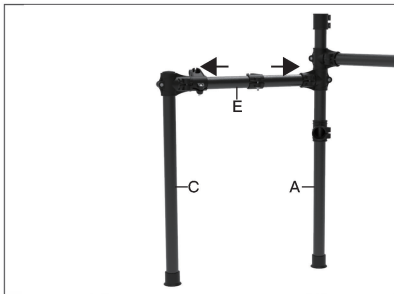

2. Порядок сборки:

- (1) Вскройте коробку с помощью ножа и извлеките из нее все детали, показанные на картинке ниже. Проверьте наличие всех деталей.

 <p>a</p> <p>x 1</p>	 <p>b</p> <p>x 1</p>	 <p>c</p> <p>x 2</p>	 <p>d</p> <p>x 1</p>	 <p>e</p> <p>x 1</p>	 <p>f</p> <p>x 1</p>	 <p>g</p> <p>x 1</p>
 <p>Бас-барабан x 1</p>	 <p>Педаль бас-барабана x 1</p>	 <p>Колотушка x 1</p>		 <p>Барабанный ключ x 1</p>		
 <p>Звуковой модуль x 1</p>	 <p>Коммутационные кабели x 1</p>	 <p>Педаль хай-хэт</p>		 <p>Кабель для тарелки крэш (2) x 1</p>		
 <p>Том 8" x 2</p>	 <p>Тарелки x 3</p>	 <p>L-образный стержень x 4</p> <p>Кронштейны x 3</p>				
 <p>Блок питания x 1</p>						

(2) Соедините стойки, как показано ниже на картинках и скрепите их винтами.

Замечание: убедитесь, что стойка вошла в крепежный узел, как показано на рисунке стрелкой ①.

Рис. 1

Рис. 2

Рис. 3

Рис. 4

(3) Установите бас-барабан.

Замечание: собирайте установку и коммутируйте кабели при полностью отключенном электропитании.

ROCKDALE

КОМПЛЕКТАЦИЯ:

- Двухслойный сетчатый пэд малого барабана (8 дюймов)
- Двухслойные сетчатые пэды трех томов (8 дюймов)
- Двухслойные сетчатый пэд бас-барабана (8 дюймов)
- Три тарелки Hi-hat, Crash и Ride (10 дюймов)
- Триггерная педаль Hi-hat
- Педаль для бас-барабана с колотушкой
- Металлическая рама SPCC
- Перкуссионный звуковой модуль
- Соединительные кабели
- Ключ для сборки
- Адаптер питания
- Инструкция по сборке
- Руководство пользователя