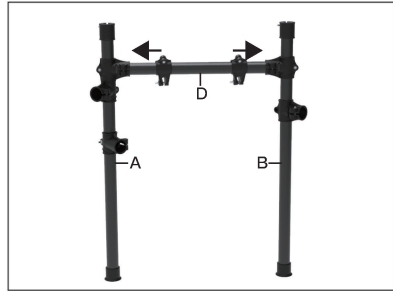

2. Порядок сборки:

- (1) Вскройте коробку с помощью ножа и извлеките из нее все детали, показанные на картинке ниже. Проверьте наличие всех деталей.

 <p>a</p> <p>x 1</p>	 <p>b</p> <p>x 1</p>	 <p>c</p> <p>x 2</p>	 <p>d</p> <p>x 1</p>	 <p>e</p> <p>x 1</p>	 <p>f</p> <p>x 1</p>	 <p>g</p> <p>x 1</p>
 <p>Бас-барабан x 1</p>	 <p>Педаль бас-барабана x 1</p>	 <p>Колотушка x 1</p>		 <p>Барабанный ключ x 1</p>		
 <p>Звуковой модуль x 1</p>	 <p>Коммутационные кабели x 1</p>	 <p>Педаль хай-хэт</p>		 <p>Кабель для тарелки крэш (2) x 1</p>		
 <p>Том 8" x 2</p>	 <p>Тарелки x 3</p>	 <p>L-образный стержень x 4</p> <p>Кронштейны x 3</p>				
 <p>Блок питания x 1</p>						

(2) Соедините стойки, как показано ниже на картинках и скрепите их винтами.

Замечание: убедитесь, что стойка вошла в крепежный узел, как показано на рисунке стрелкой ①.

Рис. 1

Рис. 2

Рис. 3

Рис. 4

(3) Установите бас-барабан.

Замечание: собирайте установку и коммутируйте кабели при полностью отключенном электропитании.

ROCKDALE

КОМПЛЕКТАЦИЯ:

- Двухслойный сетчатый пэд малого барабана (8 дюймов)
- Двухслойные сетчатые пэды трех томов (8 дюймов)
- Двухслойные сетчатый пэд бас-барабана (8 дюймов)
- Три тарелки Hi-hat, Crash и Ride (10 дюймов)
- Триггерная педаль Hi-hat
- Педаль для бас-барабана с колотушкой
- Металлическая рама SPCC
- Перкуссионный звуковой модуль
- Соединительные кабели
- Ключ для сборки
- Адаптер питания
- Инструкция по сборке
- Руководство пользователя