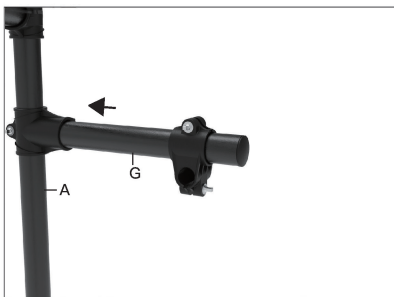

(2) Соедините стойки, как показано ниже на картинках и скрепите их винтами.

Замечание: убедитесь, что стойка вошла в крепежный узел, как показано на рисунке стрелкой ①.

Рис. 1

Рис. 2

Рис. 3

Рис. 4

(3) Установите бас-барабан.

Замечание: собирайте установку и коммутируйте кабели при полностью отключенном электропитании.

ROCKDALE

КОМПЛЕКТАЦИЯ:

- Двухслойный сетчатый пэд малого барабана (8 дюймов)
- Двухслойные сетчатые пэды трех томов (8 дюймов)
- Двухслойные сетчатый пэд бас-барабана (8 дюймов)
- Три тарелки Hi-hat, Crash и Ride (10 дюймов)
- Триггерная педаль Hi-hat
- Педаль для бас-барабана с колотушкой
- Металлическая рама SPCC
- Перкуссионный звуковой модуль
- Соединительные кабели
- Ключ для сборки
- Адаптер питания
- Инструкция по сборке
- Руководство пользователя