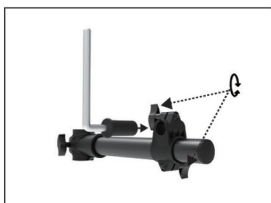

(4) Установите барабаны.